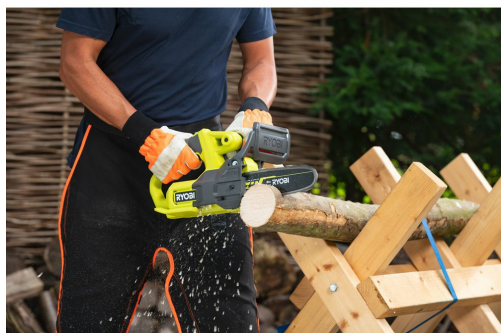

Elettrosega Compatta 18V (1x 2.5Ah), Barra 20cm RY18CS20A-125

RYOBI®

18V ONE+

18V ONE+ 3 ANNI

- Lunghezza della barra di 20 cm, perfetta per tagliare piccoli tronchi e potare gli alberi
- La catena da 20 cm a pieno riempimento presenta più denti per tagli più uniformi. Fornisce anche vibrazioni inferiori e riduce il rischio di contraccolpi
- Sistema di lubrificazione manuale per semplificare al massimo le operazioni e la manutenzione. Richiede solo l'applicazione di olio direttamente sulla barra e sulla catena
- Robusto sistema di tensionamento della catena con chiave per un uso prolungato
- Chiave per il tensionamento della catena riponibile all'interno dell'impugnatura ausiliaria per una rapida accessibilità
- Design leggero, compatto e maneggevole che riduce l'affaticamento, consente un facile trasporto e tagli più precisi

Capacità batteria (Ah)	2.5
Caricabatteria incluso	Si
Codice EAN	4892210203946
Codice prodotto	5133005415
Equipaggiamento standard	Olio per lubrificazione barra e catena, protezione barra
Fornibile in	Cartone riciclabile
Lunghezza barra catena (cm)	20
N.ro batterie in dotazione	1
Passo catena (mm)	9.53 0.375 (3/8)"
Peso (senza batteria) (Kg)	2.3
Peso con il pacco batteria (EPTA) (kg)	2.8
Potenza	18V
Potenza	18V
Regolazione catena senza utensili	No
Tipo batteria	Li-ion
Velocità catena (m/s)	4.6